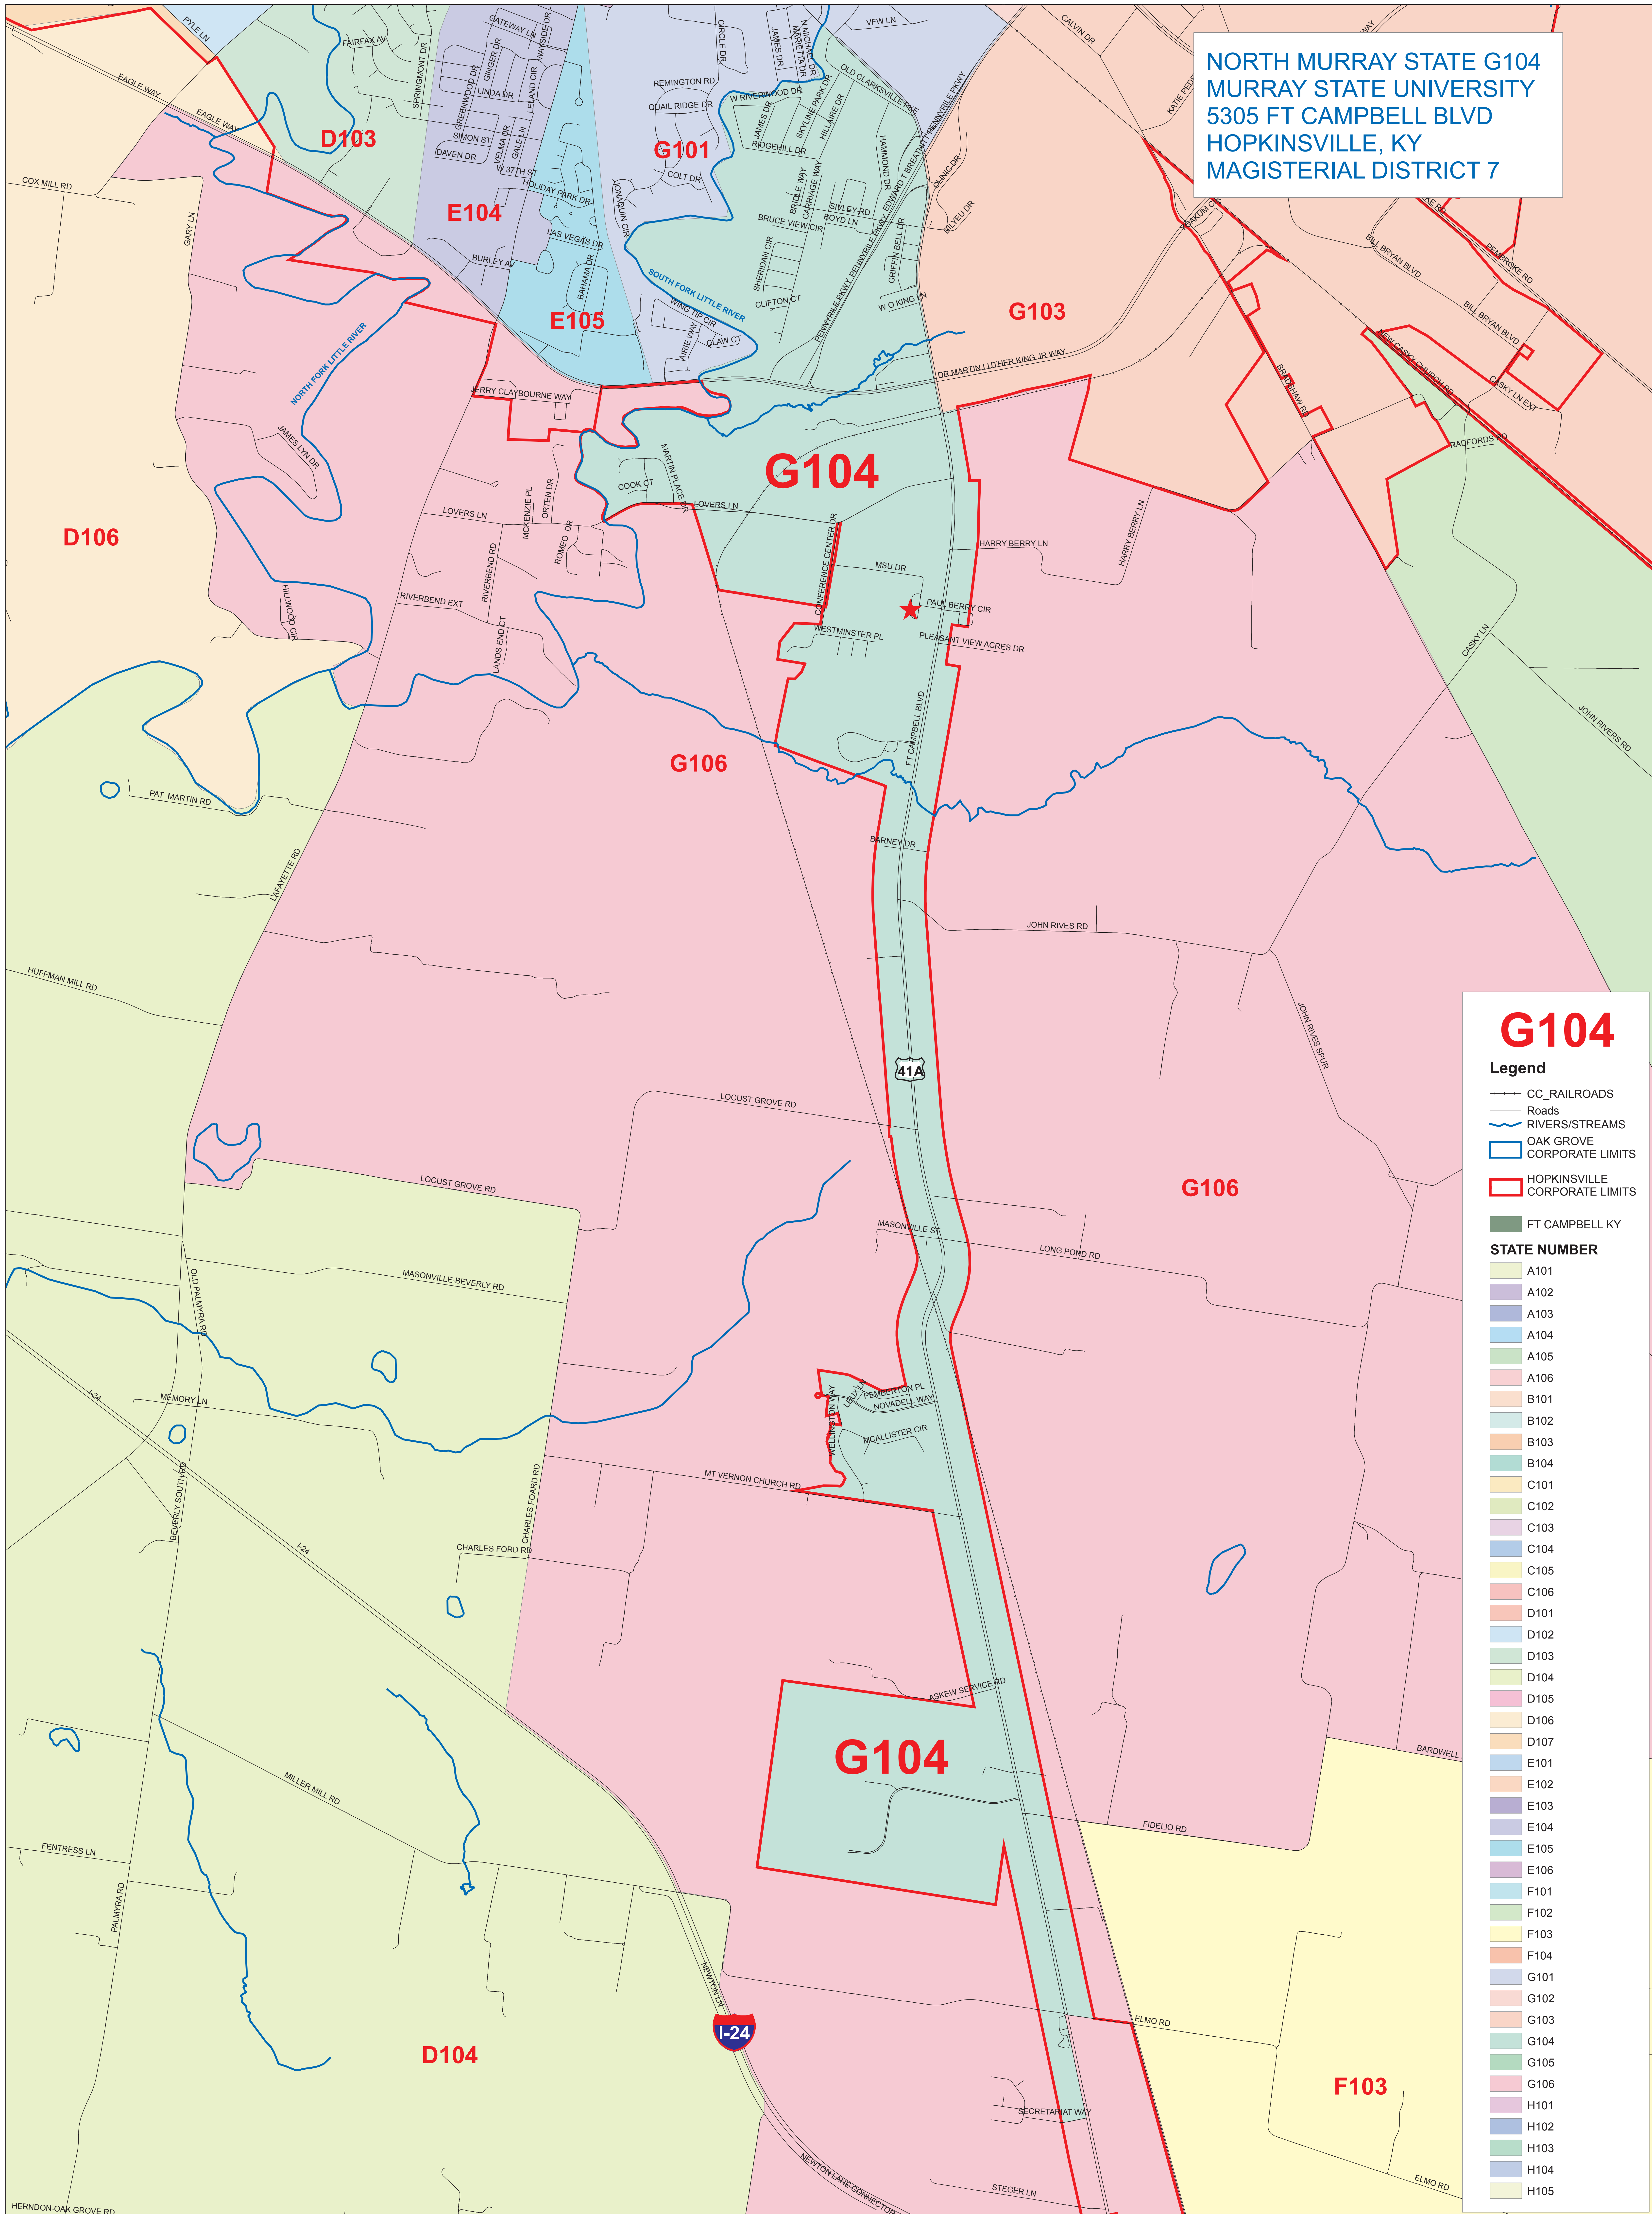

NORTH MURRAY STATE G104
MURRAY STATE UNIVERSITY
5305 FT CAMPBELL BLVD
HOPKINSVILLE, KY
MAGISTERIAL DISTRICT 7

G104

Legend

- CC_RAILROADS
- ROADS
- RIVERS/STREAMS
- OAK GROVE CORPORATE LIMITS
- HOPKINSVILLE CORPORATE LIMITS
- FT CAMPBELL KY

STATE NUMBER

- A101
- A102
- A103
- A104
- A105
- A106
- B101
- B102
- B103
- B104
- C101
- C102
- C103
- C104
- C105
- C106
- D101
- D102
- D103
- D104
- D105
- D106
- D107
- E101
- E102
- E103
- E104
- E105
- E106
- F101
- F102
- F103
- F104
- G101
- G102
- G103
- G104
- G105
- G106
- H101
- H102
- H103
- H104
- H105